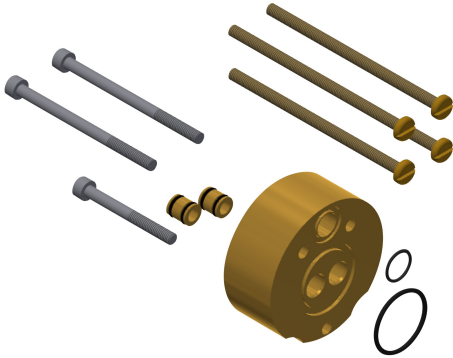

### Zestaw przedłużający do F5S-Mix

Modell-Linie: F5 | ACSM2001

Armatura natryskowa | Wyposażenie dodatkowe do armatur natryskowych

#### KWC-No.

**2030044781**

Zestaw przedłużający do wyrównania głębokości 25 mm

Zestaw przedłużający do samozamykającej baterii pionowej z mieszaczem F5S-Mix DN 15 do zabudowy podtynkowej, do

wyrównania głębokości 25 mm.