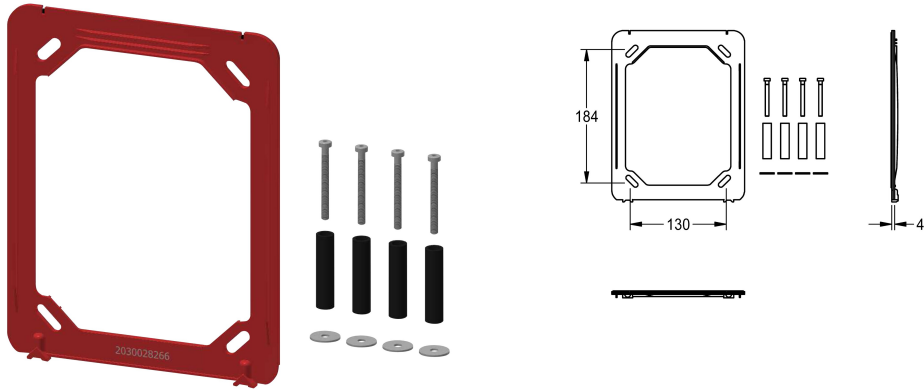

KWC Halterahmen

Modell-Linie: SPARE-PARTS-GENER. | ASXX9004
Zubehör und Funktionsteile | Ersatzteile Duschen

KWC-Nr.

2030045472

Halterahmen mit Dichtung, komplett mit Befestigungsmaterial.

Technische Daten

Füllmenge

1

Mengeneinheit

Stück