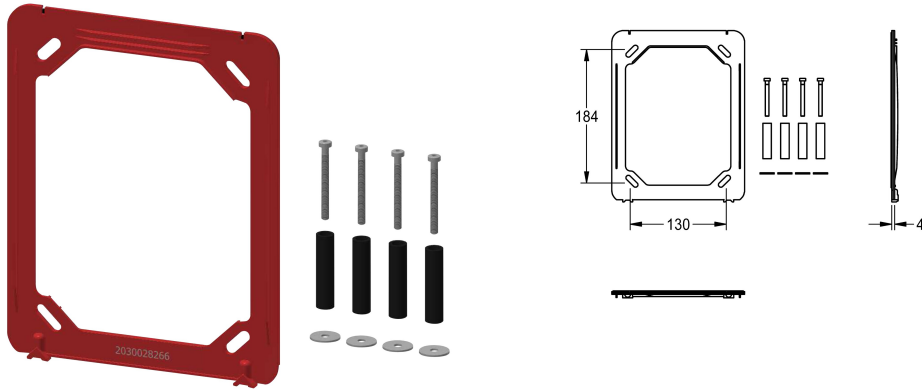

### Marco de sujeción

Modell-Linie: SPARE-PARTS-GENER. | ASXX9004  
Piezas de repuesto | Piezas de repuesto para duchas

#### KWC-No.

2030045472

Marco de sujeción con junta, completo con material de montaje.