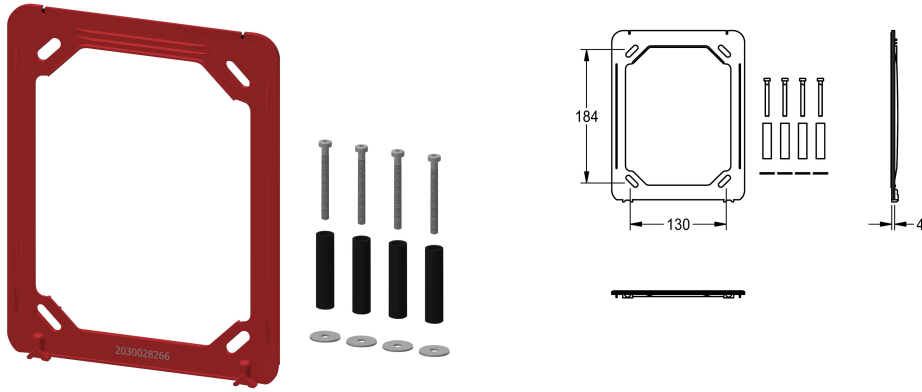

## KWC Cadre

Modell-Linie: SPARE-PARTS-GENER. | ASXX9004  
Pièces de rechange | Pièces de rechange robinetterie de douche

### KWC-No.

2030045472

Cadre avec joint et fixations

### Données techniques

Unité de remplissage

1

Unité de mesure

Pièce