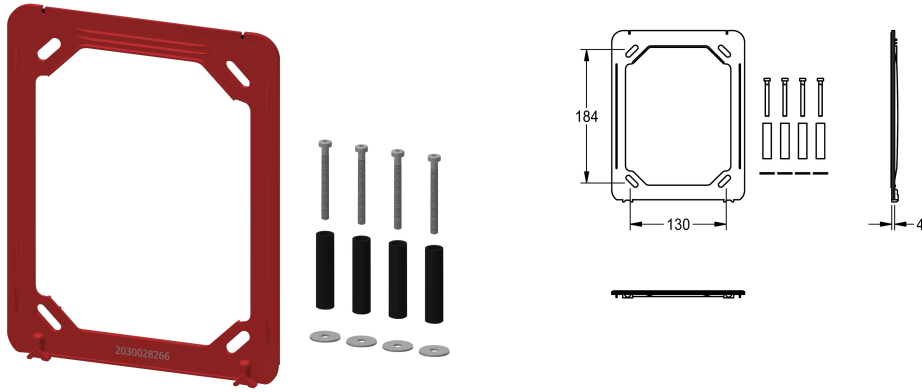

KWC Cadre

Modell-Linie: SPARE-PARTS-GENER. | ASXX9004
Pièces de rechange | Pièces de rechange robinetterie de douche

KWC-No.

2030045472

Cadre avec joint et fixations

Données techniques

Unité de remplissage

1

Unité de mesure

Pièce

teamNumber

0