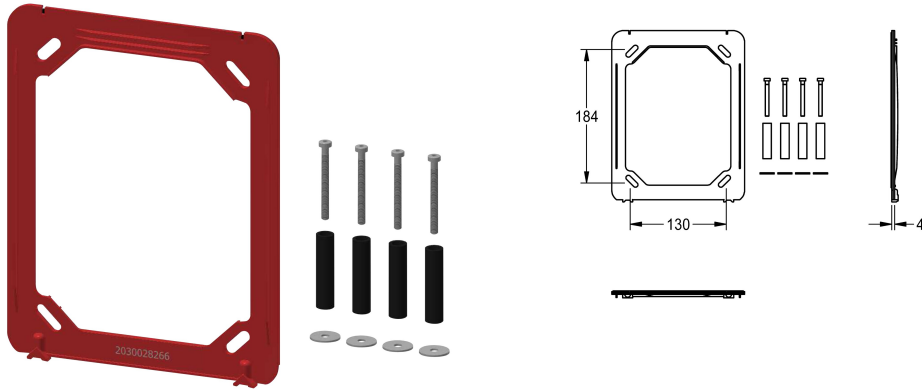

KWC

Telaio di sostegno

Modell-Linie: SPARE-PARTS-GENER. | ASXX9004

Ricambi | Ricambi per rubinetteria doccia

KWC-No.

2030045472

Telaio di sostegno con guarnizione, completo di materiale di fissaggio.

Dati tecnici

Capacità

1

Quantità UOM

Pezzi

teamNumber

0