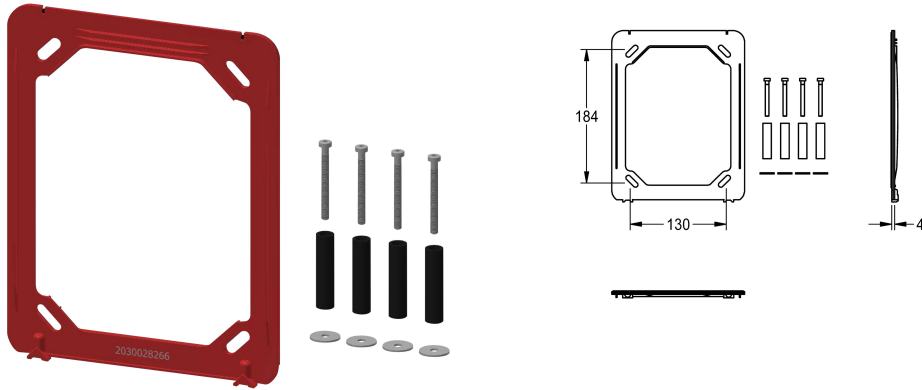

KWC

Telaio di sostegno

Modell-Linie: SPARE-PARTS-GENER. | ASXX9004
Ricambi | Ricambi per rubinetteria doccia

KWC-No.

2030045472

Telaio di sostegno con guarnizione, completo di materiale di fissaggio.

Dati tecnici

Capacità

1

Quantità UOM

Pezzi