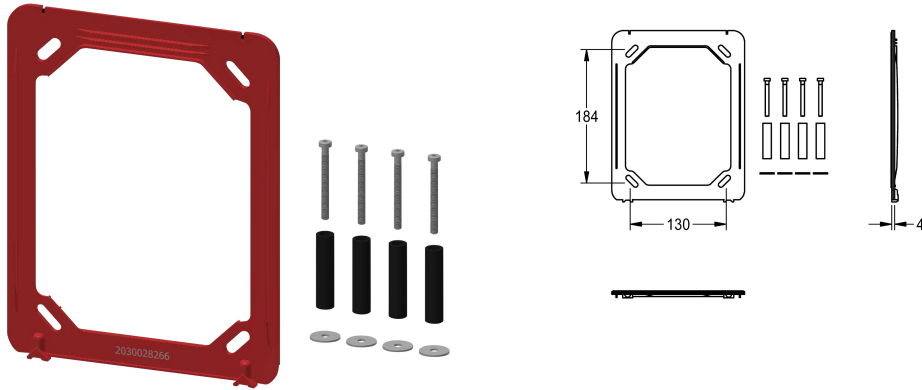

KWC Holding frame

Modell-Linie: SPARE-PARTS-GENER. | ASXX9004

Akcesoria i elementy funkcyjne | Części zamienne do armatur natryskowych

KWC-No.

2030045472

Rama montażowa z uszczelką, w komplecie zestaw montażowy.

Dane techniczne

Pojemność

1

Ilość uom

Sztuki