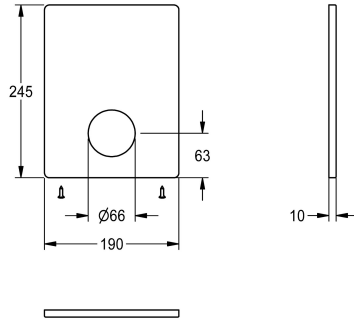

KWC

Krycí deska z nerezové oceli

Modell-Linie: F5 | ASXM2001

Příslušenství a funkční díly | Náhradní díly Umyvadlové armatury

KWC-No.

2030045475

Krycí deska z nerezové oceli 190 × 245 mm, s upevňovacími šrouby.