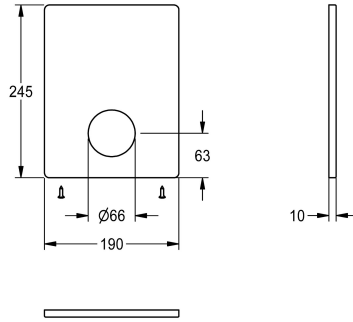

## KWC Edelstahlabdeckplatte

Modell-Linie: F5 | ASXM2001  
Zubehör und Funktionsteile | Ersatzteile Duschen

### KWC-Nr.

2030045475

Edelstahlabdeckplatte 190 x 245 mm, mit Befestigungsschrauben.

### Technische Daten

Füllmenge

1

Mengeneinheit

Stücke