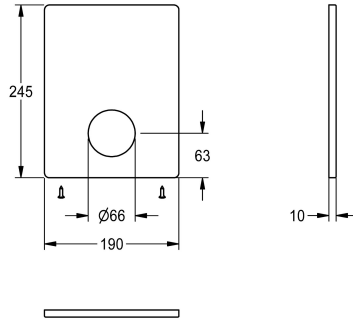

## KWC Edelstahlabdeckplatte

Modell-Linie: F5 | ASXM2001  
Zubehör und Funktionsteile | Ersatzteile Duschen

**KWC-Nr.**

**2030045475**

Edelstahlabdeckplatte 190 x 245 mm, mit Befestigungsschrauben.

**Technische Daten**

Füllmenge

1

Mengeneinheit

Stücke