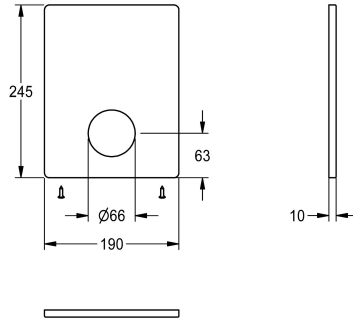

KWC

Plaque de couverture en acier inoxydable

Modell-Linie: F5 | ASXM2001

Pièces de rechange | Pièces de rechange robinetterie de douche

KWC-No.

2030045475

Plaque de couverture en acier inoxydable 190 x 245 mm, avec vis de fixation.

Données techniques

Unité de remplissage

1

Unité de mesure

Pièces