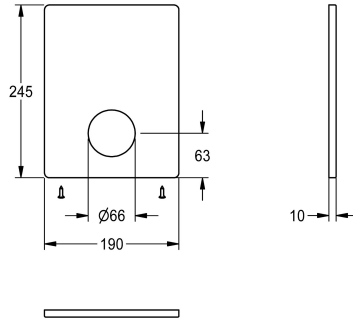

KWC

Plaque de couverture en acier inoxydable

Modell-Linie: F5 | ASXM2001

Pièces de rechange | Pièces de rechange robinetterie de douche

KWC-No.

2030045475

Plaque de couverture en acier inoxydable 190 x 245 mm, avec vis de fixation.

Données techniques

Unité de remplissage

1

Unité de mesure

Pièces

teamNumber

0