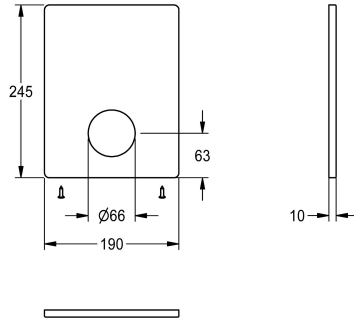

KWC

Afdeekplaat in roestvrij staal

Modell-Linie: F5 | ASXM2001

Reserve onderdelen | Reserve-onderdelen douches

KWC-No.

2030045475

Afdeekplaat in roestvrij staal 190 x 245 mm, met bevestigingsschroeven.

Technical Data

Vulhoeveelheid

1

Hoeveelheid meeteenheid

Stuk