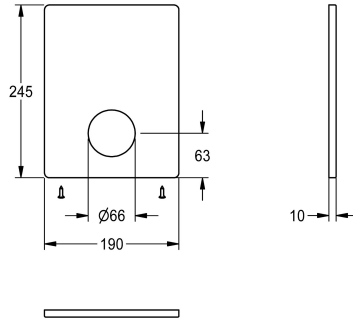

KWC

Panel ze stali szlachetnej

Modell-Linie: F5 | ASXM2001

Akcesoria i elementy funkcyjne | Części zamienne do armatur natryskowych

KWC-No.

2030045475

Panel ze stali szlachetnej 190 x 245 mm, ze śrubami montażowymi.

Dane techniczne

Pojemność

1

Ilość uom

Sztuka