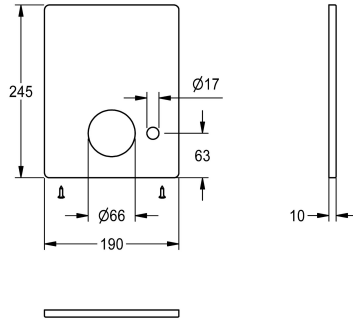

KWC

Krycí deska z nerezové oceli

Modell-Linie: F5 | ASXM2002

Příslušenství a funkční díly | Náhradní díly Umyvadlové armatury

KWC-No.

2030045477

Krycí deska z nerezové oceli 190 x 245 mm s otvorem pro ventil pro automatické vyprazdňování sprchové trubky, s upevňovacími

šrouby.

Technické údaje

Množství

1

Množství uom

kusy