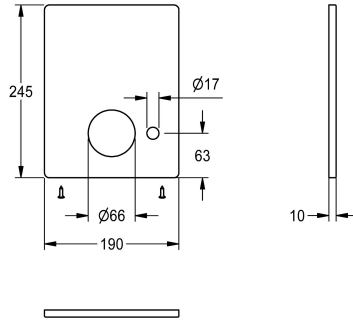

KWC Edelstahlabdeckplatte

Modell-Linie: F5 | ASXM2002
Zubehör und Funktionsteile | Ersatzteile Duschen

KWC-Nr.

2030045477

Edelstahlabdeckplatte 190 x 245 mm, mit Bohrung für Ventil zur automatischen Brauserohrentleerung und Befestigungsschrauben.

Technische Daten

Füllmenge

1

Mengeneinheit

Stücke