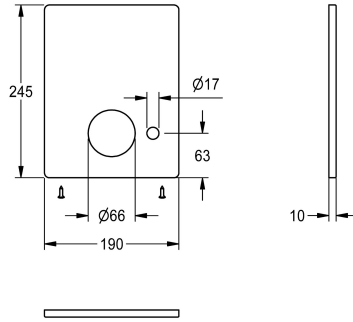

KWC

Placa de cubierta de acero inoxidable

Modell-Linie: F5 | ASXM2002

Piezas de repuesto | Piezas de repuesto para duchas

KWC-No.

2030045477

Placa de cubierta de acero inoxidable, 190 x 245 mm, con orificio para válvula de vaciado automático de tuberías de ducha y

tornillos de fijación.

Datos técnicos

Cantidad

1

Cantidad de unidades de medición

Piezas