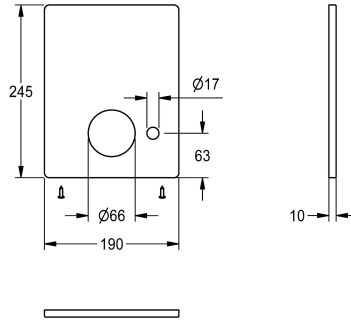

### Plaque de recouvrement en acier

Modell-Linie: F5 | ASXM2002

Pièces de rechange | Pièces de rechange robinetterie de douche

#### KWC-No.

2030045477

Plaque de recouvrement en acier inoxydable 190 x 245 mm avec trou pour la vanne de vidange automatique du flexible de douche,

avec vis de fixation.

#### Données techniques

Unité de remplissage

1

Unité de mesure

Pièces

teamNumber

0