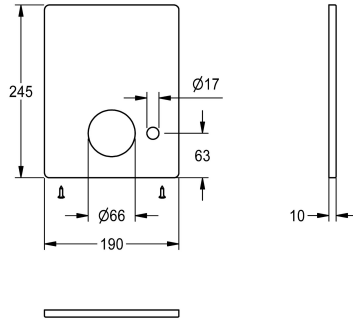

### Roestvrijstalen afdekplaat

Modell-Linie: F5 | ASXM2002

Reserve onderdelen | Reserve-onderdelen douches

#### KWC-No.

2030045477

Roestvrijstalen afdekplaat 190 x 245 mm met boorgat voor ventiel voor automatische douchebuisleiding, met bevestigingsschroeven

#### Technical Data

Vulhoeveelheid

1

Hoeveelheid meeteenheid

Stuk