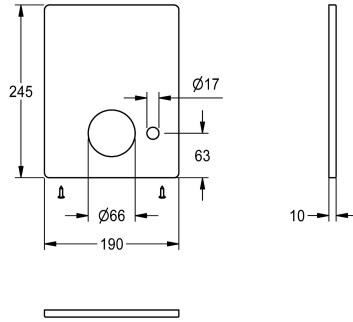

KWC

Roestvrijstalen afdekplaat

Modell-Linie: F5 | ASXM2002

Reserve onderdelen | Reserve-onderdelen douches

KWC-No.

2030045477

Roestvrijstalen afdekplaat 190 x 245 mm met boorgat voor ventiel voor automatische douchebuisleiding, met bevestigingsschroeven

Technical Data

Vulhoeveelheid

1

Hoeveelheid meeteenheid

Stuk