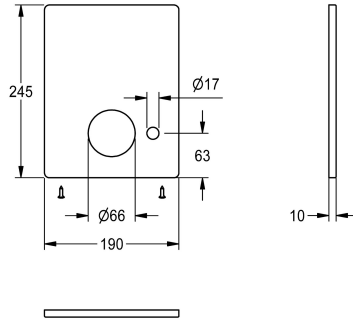

KWC

Panel ze stali szlachetnej

Modell-Linie: F5 | ASXM2002

Akcesoria i elementy funkcyjne | Części zamienne do armatur natryskowych

KWC-No.

2030045477

Panel ze stali szlachetnej 190 x 245 mm, z otworem na zawór do automatycznego opróżniania rury natryskowej, ze śrubami

montażowymi.

Dane techniczne

Pojemność

1

Ilość uom

Sztuka