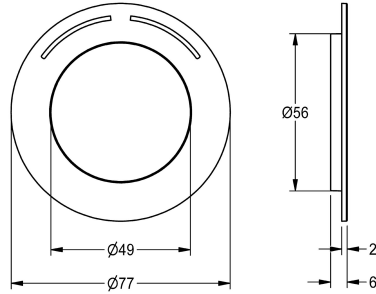

KWC Rozeta

Modell-Linie: F5 | ASXM2003

Příslušenství a funkční díly | Náhradní díly Umyvadlové armatury

KWC-No.

2030045510

Rozeta s barevnou identifikací a O-kroužkem.

Technické údaje

Množství