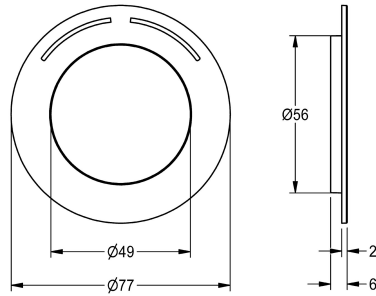

KWC Rosette

Modell-Linie: F5 | ASXM2003
Zubehör und Funktionsteile | Ersatzteile Duschen

KWC-Nr.

2030045510

Rosette mit Farbmarkierung und O-Ring.

Technische Daten

Füllmenge
Mengeneinheit
teamNumber

1
Stücke
0