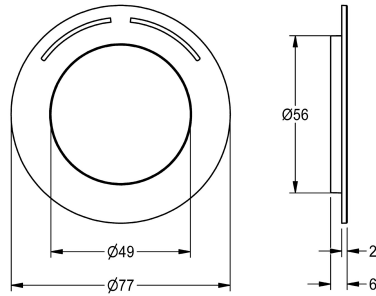

KWC Rosette

Modell-Linie: F5 | ASXM2003
Zubehör und Funktionsteile | Ersatzteile Duschen

KWC-Nr.

2030045510

Rosette mit Farbmarkierung und O-Ring.

Technische Daten

Füllmenge

1

Mengeneinheit

Stücke

teamNumber

0