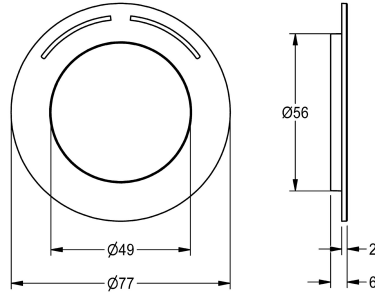

## KWC Roseta

Modell-Linie: F5 | ASXM2003  
Piezas de repuesto | Piezas de repuesto para duchas

### KWC-No.

2030045510

Roseta con identificación por colores y junta tórica.

### Datos técnicos

Cantidad

1

Cantidad de unidades de medición

Piezas