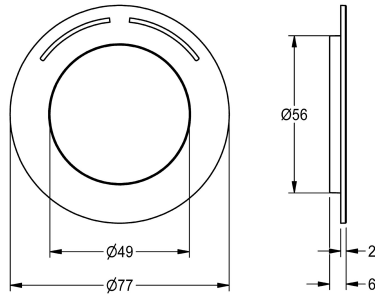

## KWC Rosace

Modell-Linie: F5 | ASXM2003  
Pièces de rechange | Pièces de rechange robinetterie de douche

**KWC-No.**

**2030045510**

Rosace avec indication de couleur et o-ring.

**Données techniques**

Unité de remplissage

1

Unité de mesure

Pièces

teamNumber

0