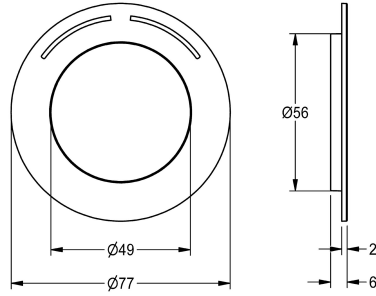

KWC

Rosetta

Modell-Linie: F5 | ASXM2003

Ricambi | Ricambi per rubinetteria doccia

KWC-No.

2030045510

Rosetta con marcatura colori e O-ring.

Dati tecnici

Capacità

1

Quantità UOM

Pezzi

teamNumber

0