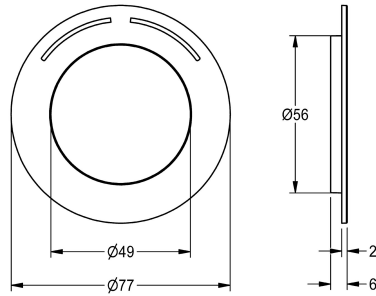

## KWC

Rosetta

Modell-Linie: F5 | ASXM2003

Ricambi | Ricambi per rubinetteria doccia

KWC-No.

**2030045510**

Rosetta con marcatura colori e O-ring.

Dati tecnici

Capacità

1

Quantità UOM

Pezzi