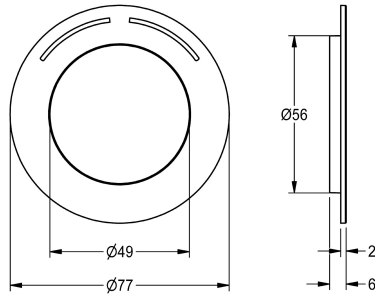

## KWC

Rozet

Modell-Linie: F5 | ASXM2003

Reserve onderdelen | Reserve-onderdelen douches

KWC-No.

**2030045510**

Rozet met kleurmarkering en O-ring

### Technical Data

Vulhoeveelheid

1

Hoeveelheid meeteenheid

Stuk