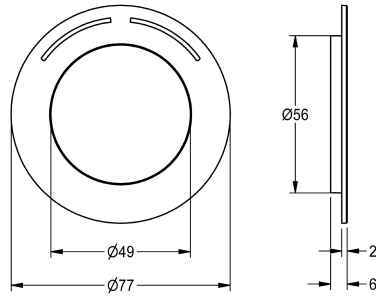

KWC Rozeta

Modell-Linie: F5 | ASXM2003

Akcesoria i elementy funkcyjne | Części zamienne do armatur natryskowych

KWC-No.

2030045510

Rozeta z oznaczeniem koloru i O-ringiem

Dane techniczne

Pojemność