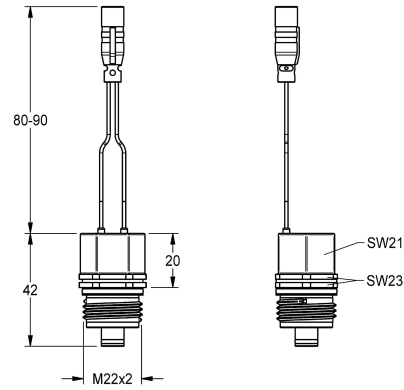

KWC Magnetventilkartusche

Modell-Linie: F5 | ACXX9002
Wascharmaturen | Zubehör Armaturen

KWC-Nr.

2030045522
Magnetventilkartusche DN 5, 6 V DC

Magnetventilkartusche DN 5, bistabil, mit wasserdichtem Stecker und Sieb, 6 V DC.

Technische Daten

IgPosNumber

63FY21H