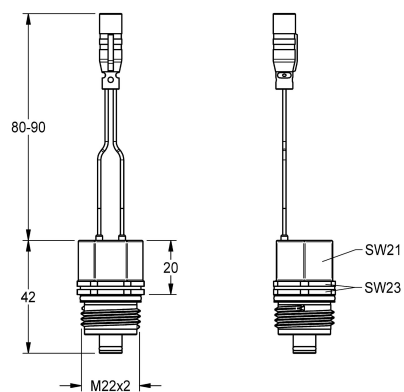

## KWC Magnetventilkartusche

Modell-Linie: F5 | ACXX9002  
Wascharmaturen | Zubehör Armaturen

### KWC-Nr.

---

**2030045522**  
Magnetventilkartusche DN 5, 6 V DC

---

Magnetventilkartusche DN 5, bistabil, mit wasserdichtem Stecker und Sieb, 6 V DC.