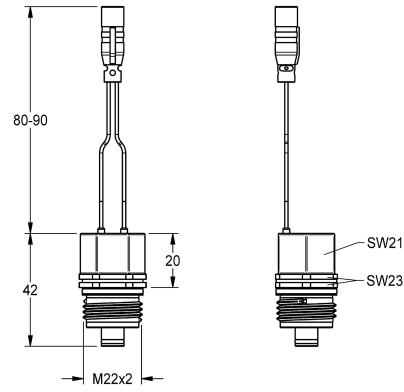

KWC

Cartuccia elettrovalvola

Modell-Linie: F5 | ACXX9002

Rubinerie per bagni | Accessori per rubinetteria

KWC-No.

2030045522

Cartuccia elettrovalvola DN 5, 6 V DC

Cartuccia elettrovalvola DN 5, bistabile, con spina impermeabile e filtro, 6 V DC.