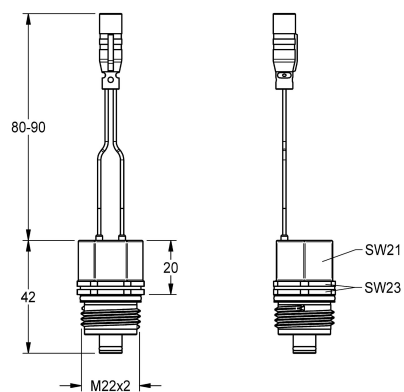

KWC Magneetventielpatroon

Modell-Linie: F5 | ACXX9002
Kranen | Accessoires voor kranen

KWC-No.

2030045522

Patroon voorzien van magneetklep DN 5, 6 V DC

Patroon voorzien van magneetklep DN 5, bistabiel, met waterbestendige stekker en zeef, 6 V DC.