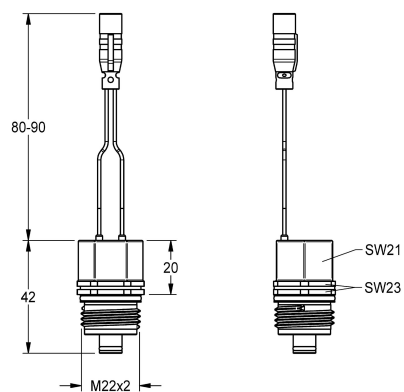

KWC Solenoid valve cartridge

Modell-Linie: F5 | ACXX9002
Kranar | Kompletterande delar kranar

KWC-No.

2030045522

Solenoid valve cartridge DN 5, 6 V DC

Magnetventilpatron DN 5, bistabil, med vattentät plugg och grusfilter, 6 V DC.