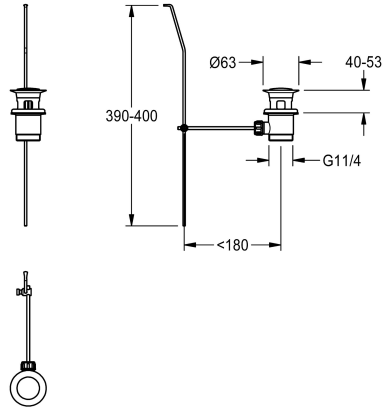

KWC

Odtoková sada s táhlem

Modell-Linie: F5L | ASLM1004

Příslušenství a funkční díly | Příslušenství Umyvadlové armatury

KWC-No.

2030045528

Odtoková sada s táhlem G 1 1/4, chromovaná.

Technické údaje