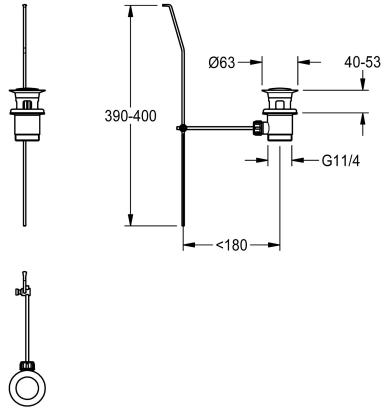

### Juego de desagüe con varillas

Modell-Linie: F5L | ASLM1004

Piezas de repuesto | Accesorio Griferias de lavado

**KWC-No.**

**2030045528**

Guarnición de desagüe con varillas de conexión, G 1 1/4, cromada.

**Datos técnicos**

Cantidad

1

Cantidad de unidades de medición

Piezas