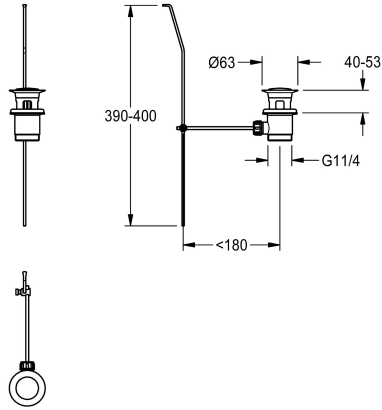

### Kit de vidage à languette de traction

Modell-Linie: F5L | ASLM1004

Pièces de rechange | Pièces de rechange robinetterie

KWC-No.

**2030045528**

Kit de vidage à languette de traction G 1 1/4, chromé.

#### Données techniques

Unité de remplissage

1

Unité de mesure

Pièces