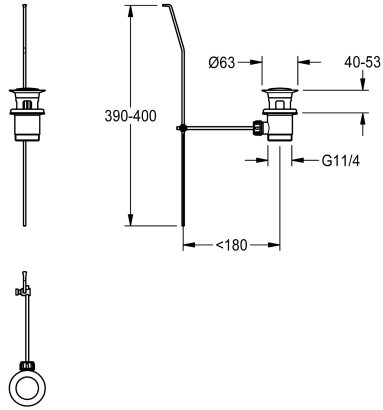

KWC

Kit de vidage à languette de traction

Modell-Linie: F5L | ASLM1004

Pièces de rechange | Pièces de rechange robinetterie

KWC-No.

2030045528

Kit de vidage à languette de traction G 1 1/4, chromé.

Données techniques

Unité de remplissage

1

Unité de mesure

Pièces

teamNumber

0