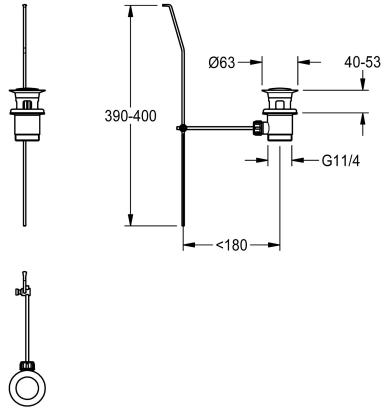

KWC

Kit piletta con leva

Modell-Linie: F5L | ASLM1004

Ricambi | Accessori per rubinetterie per lavabi

KWC-No.

2030045528

Kit piletta con leva G 1 1/4, cromato.

Dati tecnici

Capacità

1

Quantità UOM

Pezzi