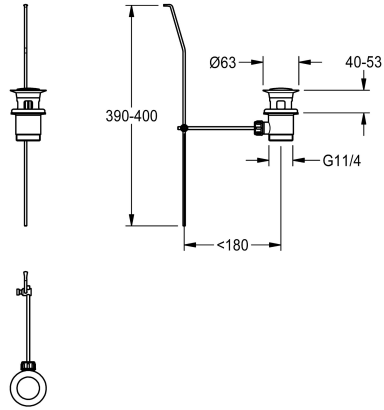

KWC

Trekstang-afvoergarnituur

Modell-Linie: F5L | ASLM1004

Reserve onderdelen | Reserve-onderdelen kranen

KWC-No.

2030045528

Trekstang-afvoergarnituur G 1 1/4, verchromd

Technical Data

Vulhoeveelheid

1

Hoeveelheid meeteenheid

Stuk