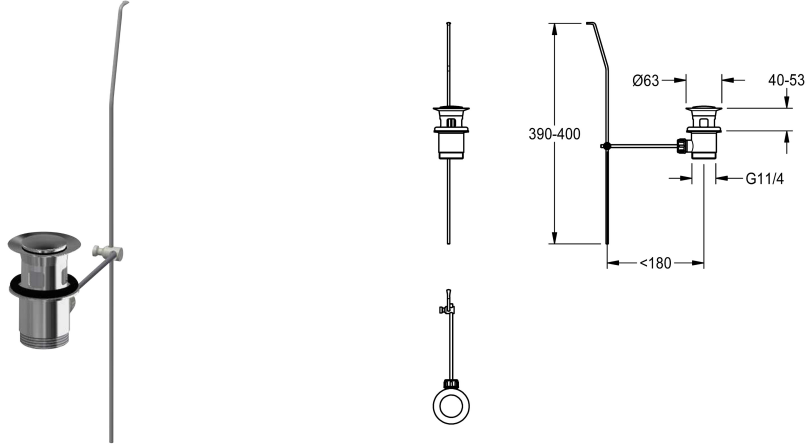

## KWC

### Zestaw odpływowy z ciągnem

Modell-Linie: F5L | ASLM1004

Aksesoria i elementy funkcyjne | Części zamienne do armatur umywalkowych

KWC-No.

**2030045528**

Zestaw odpływowy z ciągnem G 1 1/4, chromowany.

#### Dane techniczne

Pojemność

1

Ilość uom

Sztuka