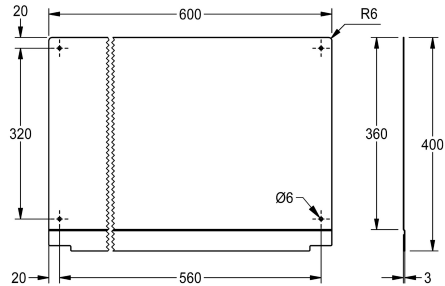

KWC PLANOX Rückwand

Modell-Linie: PLANOX | PL6SBCS
Waschtische & Waschrinnen | Zubehör Waschtische

KWC-Nr.

2030045609
PLANOX Rückwand, Länge 600 mm

2030045610
Länge 800 mm

2030045611
Länge 1200 mm

2030045612
Länge 1600 mm

2030045613
Länge 1800 mm

2030045614
Länge 2400 mm

2030045615
Länge 3000 mm

Gesamtbreite

600 mm

800 mm

1,200 mm

1,600 mm

1,800 mm

2,400 mm

3,000 mm

Rückwand für PLANOX Waschrinnen, Chromstahl, Materialstärke 0,8 mm, inklusive Befestigungsmaterial.

Abmessungen 600 x 400 x 3 mm (B x H x T)

Technische Daten

Material	Edelstahl
Materialtyp	1.4016 Chromstahl
Materialstärke	0,8 mm
Gesamttiefe	3 mm
Gesamthöhe	400 mm
Gesamtbreite	600 mm
Oberflächenbehandlung	hochglanzpoliert
Art der Montage	Wandmontage
IgPosNumber	63FA57A

Edelstahl
1.4016 Chromstahl
0,8 mm
3 mm
400 mm
600 mm
hochglanzpoliert
Wandmontage
63FA57A