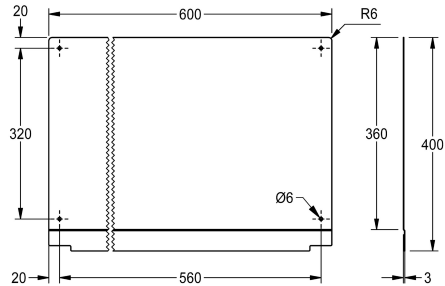

### KWC-Nr.

**2030045609**  
PLANOX Rückwand, Länge 600 mm

**2030045610**  
Länge 800 mm

**2030045611**  
Länge 1200 mm

**2030045612**  
Länge 1600 mm

**2030045613**  
Länge 1800 mm

**2030045614**  
Länge 2400 mm

### Gesamtbreite

600 mm

800 mm

1,200 mm

1,600 mm

1,800 mm

2,400 mm

3,000 mm

Rückwand für PLANOX Waschrinnen, Chromstahl, Materialstärke 0,8 mm, inklusive Befestigungsmaterial.

Abmessungen 600 x 400 x 3 mm (B x H x T)

### Technische Daten

Material
Materialtyp
Materialstärke
Gesamttiefe
Gesamthöhe
Gesamtbreite
Oberflächenbehandlung
Art der Montage

Edelstahl
1.4016 Chromstahl
0,8 mm
3 mm
400 mm
600 mm
hochglanzpoliert
Wandmontage