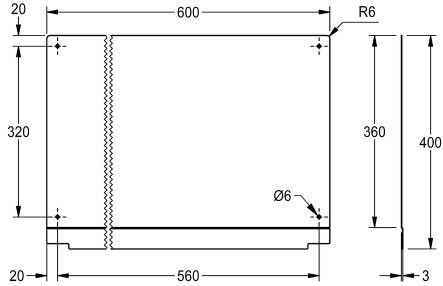

KWC PLANOX

Pared trasera

Modell-Linie: PLANOX | PL6SBCS

Lavabo | Accesorios de Lavabo

KWC-No.

2030045609
Longitud de 600 mm

2030045610
Longitud de 800 mm

2030045611
Longitud de 1200 mm

2030045612
Longitud de 1600 mm

2030045613
Longitud de 1800 mm

2030045614
Longitud de 2400 mm

2030045615
Longitud de 3000 mm

Anchura total

600 mm

800 mm

1,200 mm

1,600 mm

1,800 mm

2,400 mm

3,000 mm

Pared trasera para lavamanos colectivo PLANOX, acero de cromo, espesor de material de 0,8 mm, incluye material de montaje.

Dimensiones 600 x 400 x 3 mm (L x A x P)

Datos técnicos

Material	Acero inoxidable
Código	Acero de cromo
Espesor del material	0,8 mm
Profundidad	3 mm
Altura	400 mm
Anchura total	600 mm
Acabado de superficie	Pulido brillo
Tipo de montaje	Montaje a pared

Material	Acero inoxidable
Código	Acero de cromo
Espesor del material	0,8 mm
Profundidad	3 mm
Altura	400 mm
Anchura total	600 mm
Acabado de superficie	Pulido brillo
Tipo de montaje	Montaje a pared