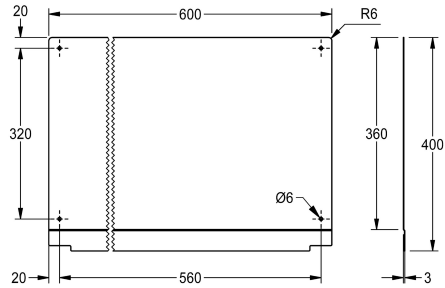

KWC PLANOX Achterwand

Modell-Linie: PLANOX | PL6SBCS
Wastafels | Toebehoren wastafels

KWC-No.

2030045609
Lengte 600 mm

2030045610
Lengte 800 mm

2030045611
Lengte 1200 mm

2030045612
Lengte 1600 mm

2030045613
Lengte 1800 mm

2030045614
Lengte 2400 mm

2030045615
Lengte 3000 mm

Totale breedte

600 mm

800 mm

1,200 mm

1,600 mm

1,800 mm

2,400 mm

3,000 mm

Achterwand voor PLANOX wasgoten, chroomstaal, zijdemat oppervlak, materiaaldikte 0,8 mm, inclusief bevestigingsmateriaal.

Afmetingen 600 x 390 x 3 mm (B x H x D)

Technical Data

Materiaal
Materiaalcode
Materiaaldikte
Totale diepte
Totale hoogte
Totale breedte
Oppervlakafwerking
Type montage

Roestvrij staal
1.4016
0.8 mm
3 mm
400 mm
600 mm
Hoogglans
Wandmontage