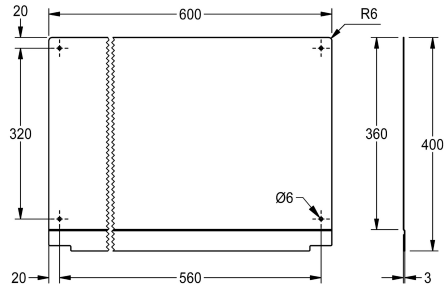

KWC PLANOX Achterwand

Modell-Linie: PLANOX | PL6SBCS
Wastafels | Toebehoren wastafels

KWC-No.

2030045609
Lengte 600 mm

2030045610
Lengte 800 mm

2030045611
Lengte 1200 mm

2030045612
Lengte 1600 mm

2030045613
Lengte 1800 mm

2030045614
Lengte 2400 mm

2030045615
Lengte 3000 mm

Totale breedte

600 mm

800 mm

1,200 mm

1,600 mm

1,800 mm

2,400 mm

3,000 mm

Achterwand voor PLANOX wasgoten, chroomstaal, zijdemat oppervlak, materiaaldikte 0,8 mm, inclusief bevestigingsmateriaal.

Afmetingen 600 x 390 x 3 mm (B x H x D)

Technical Data

Materiaal
Materiaalcode
Materiaaldikte
Totale diepte
Totale hoogte
Totale breedte
Oppervlakafwerking
Type montage

Roestvrij staal
1.4016
0.8 mm
3 mm
400 mm
600 mm
Hoogglans
Wandmontage