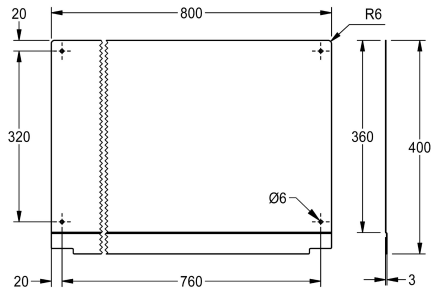

KWC PLANOX Rückwand

Modell-Linie: PLANOX | PL8SBCS
Waschtische & Waschrinnen | Zubehör Waschtische

KWC-Nr.

2030045609
PLANOX Rückwand, Länge 600 mm

2030045610
Länge 800 mm

2030045611
Länge 1200 mm

2030045612
Länge 1600 mm

2030045613
Länge 1800 mm

2030045614
Länge 2400 mm

2030045615
Länge 3000 mm

Gesamtbreite

600 mm

800 mm

1,200 mm

1,600 mm

1,800 mm

2,400 mm

3,000 mm

Rückwand für PLANOX Waschrinnen, Chromstahl, Materialstärke 0,8 mm, inklusive Befestigungsmaterial.

Abmessungen 800 x 400 x 3 mm (B x H x T)

Technische Daten

Material	Edelstahl
Materialtyp	1.4016 Chromstahl
Materialstärke	0,8 mm
Gesamttiefe	3 mm
Gesamthöhe	400 mm
Gesamtbreite	800 mm
Oberflächenbehandlung	hochglanzpoliert
Art der Montage	Wandmontage