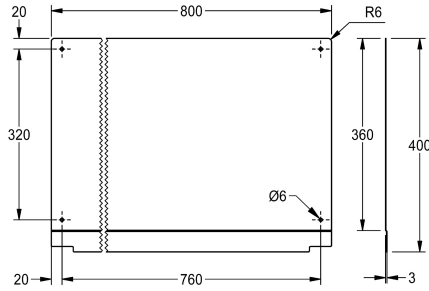

KWC PLANOX

Pared trasera

Modell-Linie: PLANOX | PL8SBCS

Lavabo | Accesorios de Lavabo

KWC-No.

2030045609
Longitud de 600 mm

2030045610
Longitud de 800 mm

2030045611
Longitud de 1200 mm

2030045612
Longitud de 1600 mm

2030045613
Longitud de 1800 mm

2030045614
Longitud de 2400 mm

2030045615
Longitud de 3000 mm

Anchura total

600 mm

800 mm

1,200 mm

1,600 mm

1,800 mm

2,400 mm

3,000 mm

Pared trasera para lavamanos colectivo PLANOX, acero de cromo, espesor de material de 0,8 mm, incluye material de montaje.

Dimensiones 800 x 400 x 3 mm (L x A x P)

Datos técnicos

Material	Acero inoxidable
Código	Acero de cromo
Espesor del material	0,8 mm
Profundidad	3 mm
Altura	400 mm
Anchura total	800 mm
Acabado de superficie	Pulido brillo
Tipo de montaje	Montaje a pared

Material	Acero inoxidable
Código	Acero de cromo
Espesor del material	0,8 mm
Profundidad	3 mm
Altura	400 mm
Anchura total	800 mm
Acabado de superficie	Pulido brillo
Tipo de montaje	Montaje a pared