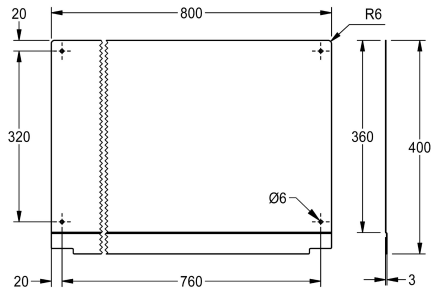

### KWC-No.

**2030045609**  
Lengte 600 mm

**2030045610**  
Lengte 800 mm

**2030045611**  
Lengte 1200 mm

**2030045612**  
Lengte 1600 mm

**2030045613**  
Lengte 1800 mm

**2030045614**  
Lengte 2400 mm

**2030045615**  
Lengte 3000 mm

### Totale breedte

600 mm

800 mm

1,200 mm

1,600 mm

1,800 mm

2,400 mm

3,000 mm

Achterwand voor PLANOX wasgoten, chroomstaal, materiaaldikte 0,8 mm,

inclusief bevestigingsmateriaal.  
Afmetingen 800 x 390 x 3 mm (B x H x D)

### Technical Data

Materiaal	Roestvrij staal
Materiaalcode	1.4016
Materiaaldikte	0.8 mm
Totale diepte	3 mm
Totale hoogte	400 mm
Totale breedte	800 mm
Oppervlakafwerking	Hoogglans
Type montage	Wandmontage